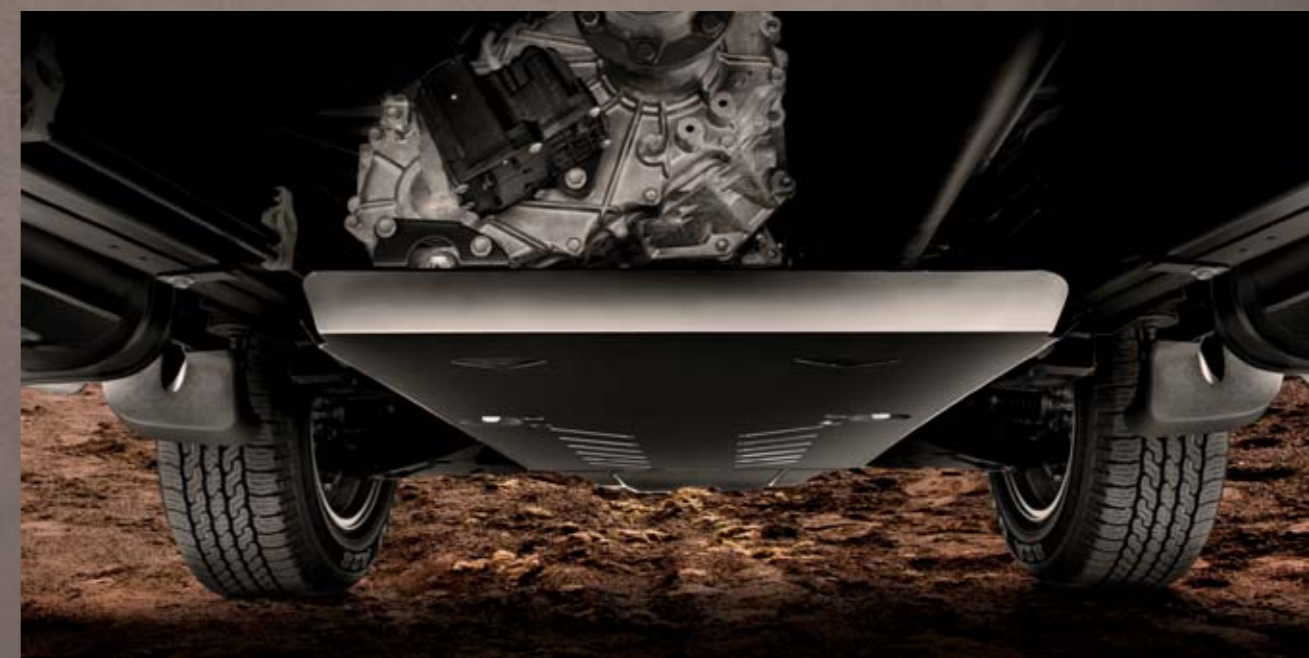

KIT DI MONTAGGIO

Per protezione sottotelaio.
Da usare in combinazione con 71807573.
71807718